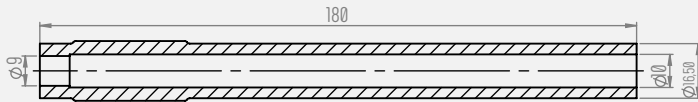

ÖC.010 Kısa Süt Hortumu - Short Milk Hose
Tip / Type : Kauçuk / Rubber

ÖC.010/A Kısa Süt Hortumu - Short Milk Hose
Tip / Type : Şeffaf / Transparante

ÖC.010/B Kısa Süt Hortumu - Short Milk Hose
Tip / Type : Renkli Silikon / Color Silicone
●●● Opsiyonel İsteğe bağlı farklı renkte Üretilebilir.
Color may vary due to order.