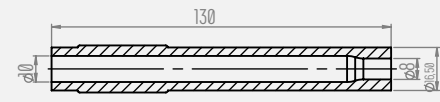

ÖC.010 Kısa Süt Hortumu - Short Milk Hose
Tip / Type : Kauçuk / Rubber

ÖC.010/A Kısa Süt Hortumu - Short Milk Hose
Tip / Type : Şeffaf / Transparante

ÖC.010/B Kısa Süt Hortumu - Short Milk Hose
Tip / Type : Renkli Silikon / Color Silicone
●●● Opsiyonel İsteğe bağlı farklı renkte Üretilebilir.
Color may vary due to order.