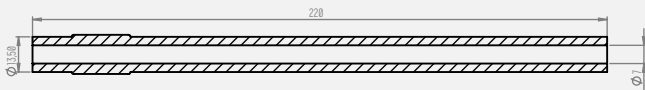

ÖC.011/A Hava Hortumu - Air Hose
Tip / Type : Şeffaf / Transparante

ÖC.011/B Hava Hortumu - Air Hose
Tip / Type : Renkli Silikon / Color Silicone
●●● Opsiyonel İsteğe bağlı farklı renkte Üretilebilir.
Color may vary due to order.