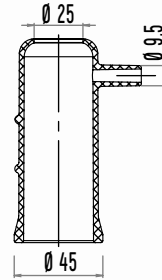

ÖC.133-1 Koyun Süt Lastiği Kılıfı - Sheep Milking Liner Cup