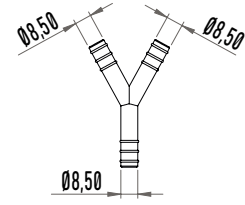

ÖC.136 Küçükbaş Sağım Başlığı Vakum Çatalı - Sheep Milking Cluster Vacuum Clevis