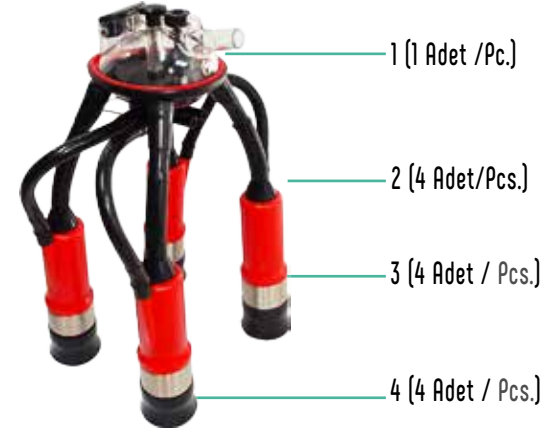

Gr.
2040gr.

1 -ÖC.091 150cc Süt Pençesi Komple - 150 cc Milking Claw Complete

2 -ÖC.011 Hava Hortumu - Air Hose

3 -ÖC.026 Şeffaf Kılıf (Komple) - Transparent Teat Cup Shell (Complete)

4 -ÖC.006-1 Uzun Tip Süt Lastiği - Long Type Milking Liner

ÖC.124-A 240cc Sağım Başlığı (Komple) - 240cc Milking Cluster (Complete)