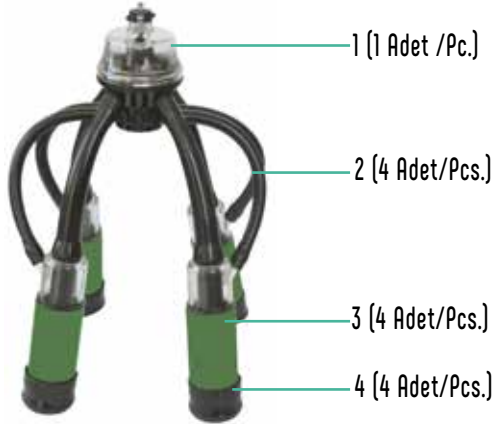

Gr.
2000gr.

1 -ÖC.154 240cc Süt Pençesi Komple - 240 cc Milking Claw Complete

2 -ÖC.011 Hava Hortumu - Air Hose

3 -ÖC.027-1/A Kadehli Tip Kılıf - Glass Type Teat Cup Shell

4 -ÖC.006-1 Uzun Tip Süt Lastiği - Long Type Milking Liner

ÖC.125 150cc Sağım Başlığı (Komple) - 150cc Milking Cluster (Complete)

Gr.
2040gr.

1 -ÖC.091 150cc Süt Pençesi Komple - 150 cc Milking Claw Complete

2 -ÖC.011 Hava Hortumu - Air Hose

3 -ÖC.026 Şeffaf Kılıf (Komple) - Transparent Teat Cup Shell (Complete)