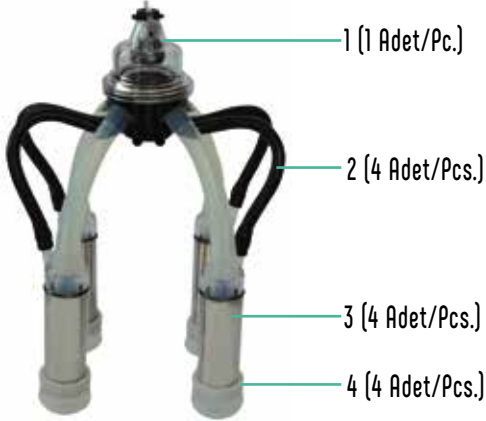

ÖC.125-4 160cc Sağım Başlığı (Silikon) - 160cc Milking Cluster (Silicone)

Gr.
1960 gr.

1 -ÖC.091-1 160cc Süt Peçesi Komple - 160 cc Milking Claw Complete

2 -ÖC.011 Hava Hortumu - Air Hose

3 -ÖC.027-1/A Kadehli Tip Kılıf - Glass Type Teat Cup Shell

4 -ÖC.004-1 Uzun Tip Silikon Süt Lastiği - Long Type Silicone Milking Liner