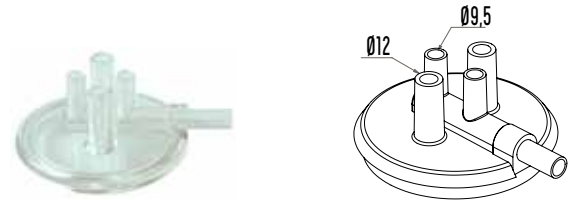

ÖC.169 Silikon Süt Lastikli- Silicone Milk Liner

ÖC.169/A Kauçuk Süt Lastikli - Rubber Milk Liner

ÖC.134-A 100cc Küçükbaş Sağım Pençesi(Komple) - 100cc Sheep/Goat Milking Claw (Complete)

ÖC.134-B Küçükbaş Pençe Altı - Sheep/Goat Milk Claw Lower Piece