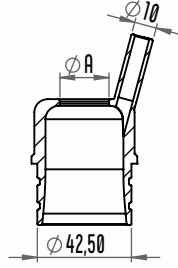

ÖC.027-1/A Ø27 Kadehli Tip Kılıf
Ø27 Glass Type Teat Cup Shell

Kadeh - Teat Cup

ÖC.029 (A) Ø27 (2-Oring)

ÖC.029-1 (A) Ø22 (2-Oring)

ÖC.029-2 (A) Ø16 (2-Oring)

ÖC.029-5 (A) Ø17 (2-Oring)

ÖC.028

Kadeh O-ringi (Ø29x2,5)
Teat Cup O-ring (Ø29x2,5)