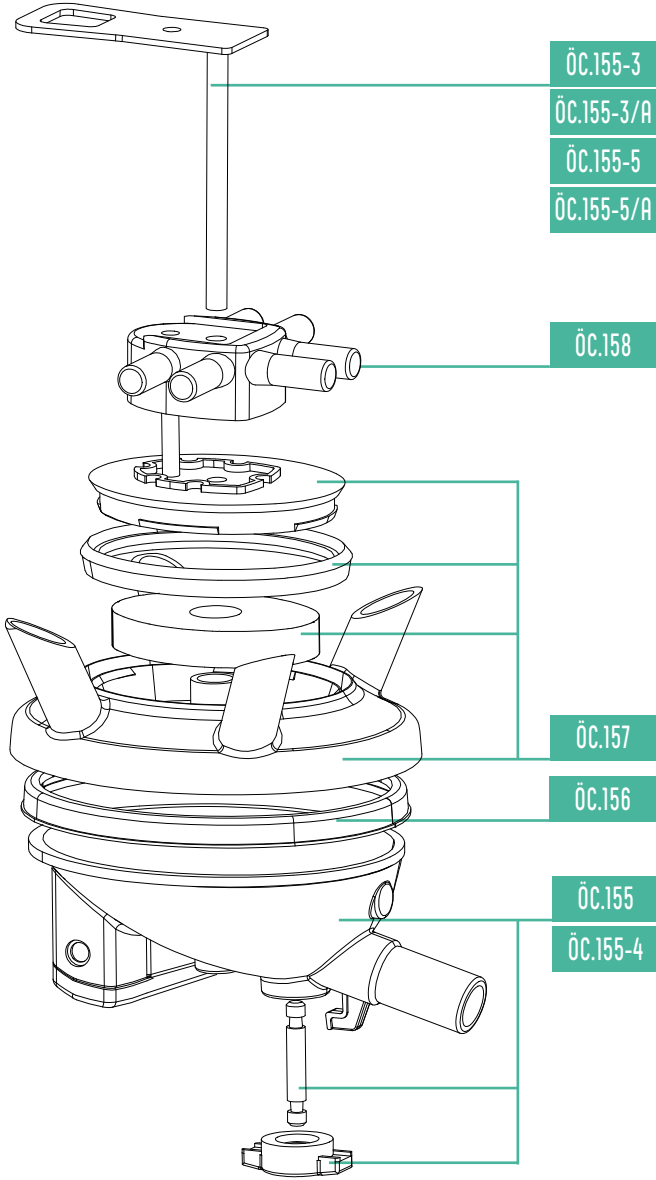

340cc & 240 cc Teknik Patlatma / Technical Explode