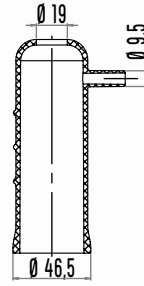

ÖC.133 Keçi Süt Lastiği Kılıfı - Goat Milking Liner Cup