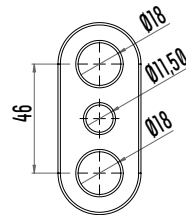

Opsiyonel
İsteğe bağlı
farklı renkte
Üretilebilir.
Color may
vary due to
order