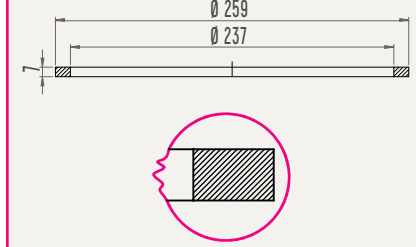

ÖC.037-1 Vakum Tank Klapesi - Vacuum Tank Flap

ÖC.050 Vakum Tank Kapağı Contası (Kauçuk) - Vacuum Tank Lid Gasket (Rubber)