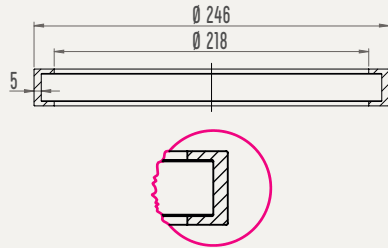

ÖC.051 Vakum Tank Kapağı Contası (Kauçuk) - Vacuum Tank Lid Gasket (Rubber)