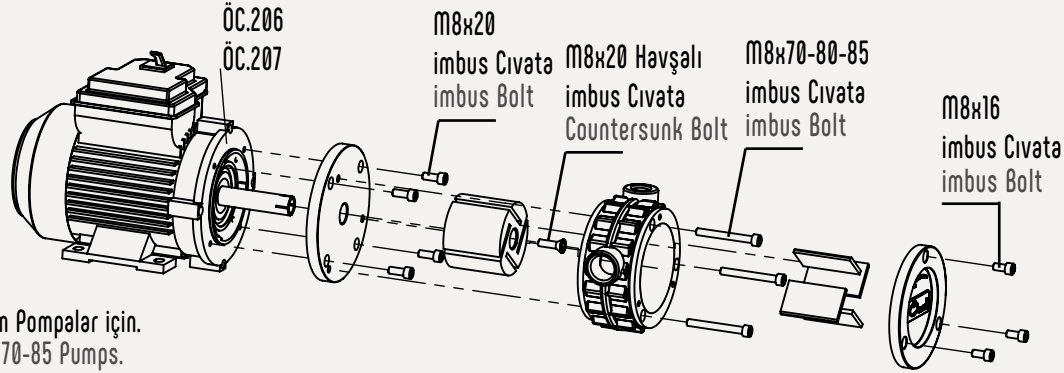

## Vakum Pompaları- Vacuum Pumps

Ürün Teknik Detayları - 70-85mm Pompalar için.  
Product Technical Details - For 70-85 Pumps.