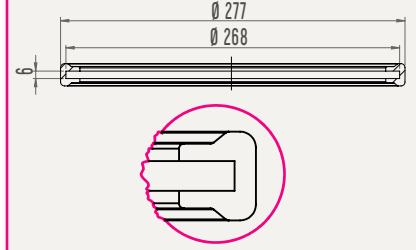

ÖC.049 Vakum Tank Kapağı Contası - Vacuum Tank Lid Gasket