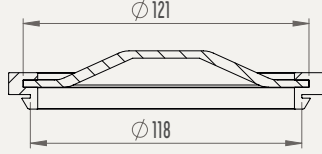

ÖC.034 Vakum Tank Kapağı (Komple) - Vacuum Tank Lid (Complete)