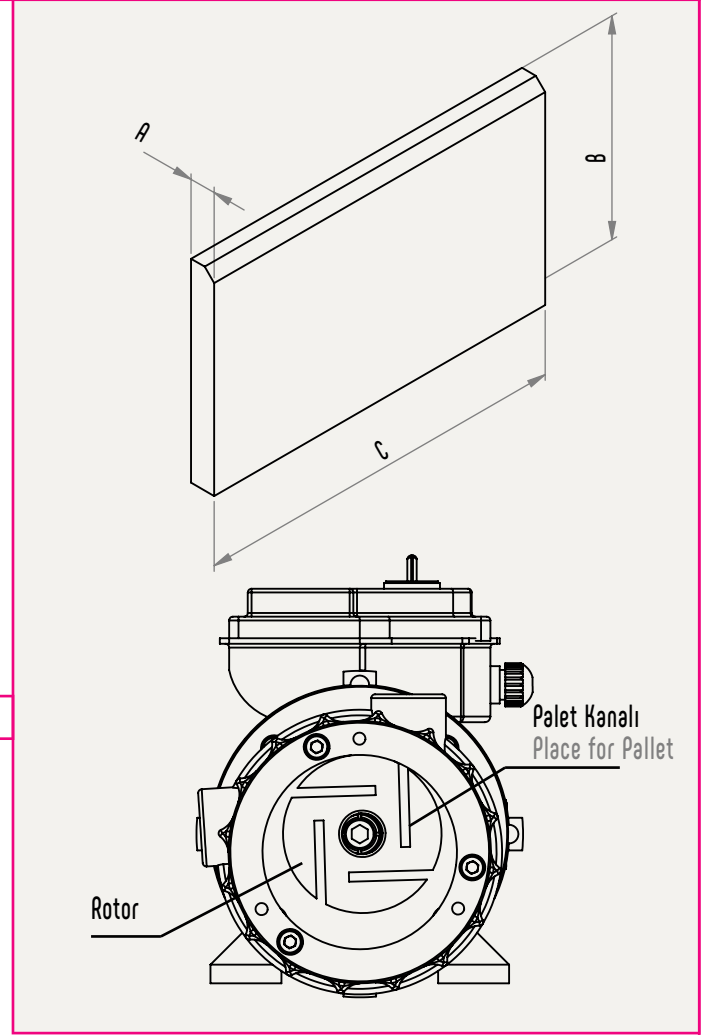

Kuru Tip Vakum Pompası Grafit Paletleri / Dry Type Vacuum Pump Graphites Palette

	A	B	C
ÖC.115	4,85	85	41
ÖC.115-1	4,70	85	43
ÖC.116	4,93	70	43
ÖC.116-1	4,9	80	43
ÖC.116-2	4,9	75	43
ÖC.117	5,95	70	46
ÖC.117-1	5,90	62	41
ÖC.118	4,95	65	40
ÖC.118-1	4,9	86	40
ÖC.119	4,9	70	41,5

Yağlı Tip Vakum Pompası Fiber Paletleri / Oil Type Vacuum Pump Fiber Palette

65-85 mm	A	B	C
ÖC.120	4,93	70	43
ÖC.120-1	4,90	80	43
ÖC.121	5,95	70	46
ÖC.122	4,90	70	41,5
ÖC.123	4,95	65	40
ÖC.123-1	4,85	85	41
ÖC.180	5,9	85	55

100-250 mm	A	B	C
ÖC.176	4,9	43	100
ÖC.177	4,9	43	150
ÖC.178	4,9	43	200
ÖC.179	4,9	43	250