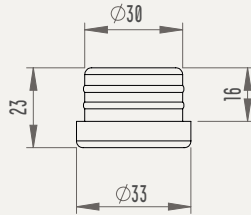

PVC Elcikler - PVC Handles

ÖC.060 Ø27

ÖC.060-1 Ø32

• İsteğe bağlı farklı renkte üretilebilir.  
• Color may vary due to order

ÖC.053-1 Ø27 Kauçuk Anten Tapası - Ø27 Rubber Chasis Plug

ÖC.191 Plastik T Hava Dağıtıcı - Plastic T Air Piece

ÖC.053-2 Ø32 Kauçuk Anten Tapası - Ø32 Rubber Chasis Plug

ÖC.128 Ø76 Kauçuk Boru Tapası  
Ø76 Rubber Tube Plug

ÖC.128-1 Ø76 Kauçuk Vidalı Boru Tapası  
Ø76 Rubber Tube Plug (Screwed)

ÖC.057 Hava Vana 1/2" - Ø16  
Air Valve 1/2" - Ø16