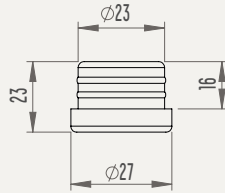

PVC Elcikler - PVC Handles

ÖC.060 Ø27

ÖC.060-1 Ø32

• İsteğe bağlı farklı renkte üretilebilir.  
• Color may vary due to order

ÖC.053-1 Ø27 Kauçuk Anten Tapası - Ø27 Rubber Chasis Plug

ÖC.191 Plastik T Hava Dağıtıcı - Plastic T Air Piece

ÖC.053-2 Ø32 Kauçuk Anten Tapası - Ø32 Rubber Chasis Plug

ÖC.128 Ø76 Kauçuk Boru Tapası  
Ø76 Rubber Tube Plug

ÖC.128-1 Ø76 Kauçuk Vidalı Boru Tapası  
Ø76 Rubber Tube Plug (Screwed)

ÖC.057 Hava Vana 1/2" - Ø16  
Air Valve 1/2" - Ø16