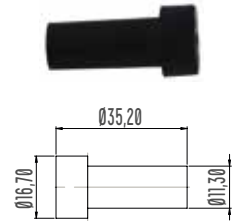

ÖC.053-2 Ø32 Kauçuk Anten Tapası - Ø32 Rubber Chasis Plug

ÖC.128 Ø76 Kauçuk Boru Tapası  
Ø76 Rubber Tube Plug

ÖC.128-1 Ø76 Kauçuk Vidalı Boru Tapası  
Ø76 Rubber Tube Plug (Screwed)

ÖC.057 Hava Vana 1/2" - Ø16  
Air Valve 1/2" - Ø16

ÖC.057-1 Hava Vana 1/2" - Ø20  
Air Valve 1/2" - Ø20

ÖC.258-7 Metal Hava Vana 1/2" - Ø16  
Iron Air Valve 1/2" - Ø16

ÖC.057-2 Hava Vana - 2 Girişli  
Air Valve - 2 Entry

ÖC.168 Kapak Tapası  
Bucket Lid Plug